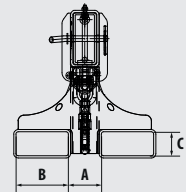

KTH-K

- Höhenverstellbar, jede Position mit Steckbolzen gesichert
- 3 Winkel einstellbar: 15°, 30° oder 45°

Zubehör

- Hydraulisch teleskopierbar (max. 1000 mm, für KT und KTH)

KTH hydraulisch teleskopiert (Zubehör)

KTH teleskopiert und höhenverstellt

KT-K

KTH-K höhenverstellt

Einfahrtaschen-Innenmaße (mm)

	A	B	C
KT 2,5 / KT-K 2,5	106	184	84
KT 5,0 / KT-K 5,0	116	184	84
KTH 2,5 / KTH-K 2,5	156	184	84
KTH 5,0 / KTH-K 5,0	166	184	84

	Position	1	2	3	4	5	6	7	8	9	10	11	12	13	14	Maße LxBxH (mm)	Gewicht lack./verz. (kg)
KT-K 2,5	Traglast (kg)	2500	2500	2500	1800	1400	-	-	-	-	-	-	-	-	-	2000 x 490 x 480	135 / 145
KT 2,5	Traglast (kg)	2500	2500	2500	1800	1400	1200	1050	950	850	770	700	650	600	560	2160 x 490 x 480	175 / 188
KT-K 5,0	Traglast (kg)	5000	3550	2750	2250	1950	-	-	-	-	-	-	-	-	-	2000 x 500 x 520	160 / 172
KT 5,0	Traglast (kg)	5000	3550	2750	2250	1950	1700	1550	1400	1300	1200	1150	1050	1000	950	2160 x 500 x 520	210 / 226
	Abstand (mm)	695	990	1285	1580	1825	2090	2290	2490	2690	2890	3090	3290	3490	3690		
KTH-K 2,5	Traglast (kg)	2500	2500	2500	1800	1400	-	-	-	-	-	-	-	-	-	2050 x 540 x 560	160 / 172
KTH 2,5	Traglast (kg)	2500	2500	2500	1800	1400	1200	1050	950	850	770	700	650	600	560	2200 x 540 x 560	203 / 218
KTH-K 5,0	Traglast (kg)	5000	3550	2750	2250	1950	-	-	-	-	-	-	-	-	-	2050 x 550 x 600	184 / 198
KTH 5,0	Traglast (kg)	5000	3550	2750	2250	1950	1700	1550	1400	1300	1200	1150	1050	1000	950	2200 x 550 x 600	235 / 253